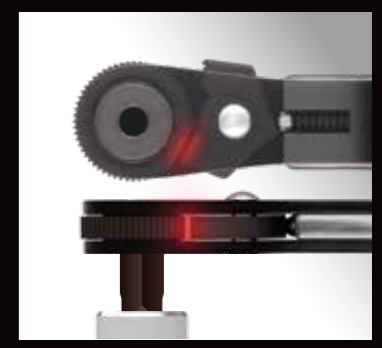

お求めは...

New

Slim
 ×
 60Gear

FINE MINI RATCHET

作業を快適にするミニラチェット
 軽い力でギアが効く!

Slim
×
60 Gear

FINE MINI RATCHET

ファインミニラチェット

1 | 空転トルクを最小限に抑えた精密設計
ネジとラチェットと一緒に動いてしまう供回り現象を軽減

2 | 幅狭作業でも作業がスムーズ

振り幅が制限される狭所に便利です。

3 | 高耐久で締め作業にも抜群の強度

高精度なギア加工でガタつきをなくし
耐久性を高めています。
緩め作業にも抜群の強度です。

4 | 隙間に入る
最薄クラスのラチェットヘッド

高さは対辺6.35mmの専用ソケットで極薄24mmに。
また、専用ビットで極薄20mmに。