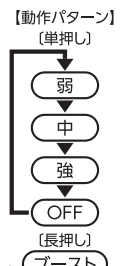

エアダスターブローワー 突風GUN

屋内用

洗車後の水滴飛ばし！車の窓に積もった雪飛ばし！
落ち葉飛ばし！ノズルを使った空気入れ！

エアダスターブローワー

TPG-PI-L イーグル

- 充電時間 2.5h(16.8V/2A)
- 連続動作時間 弱:3h/中:40min/強:13min
- ブースト 約30回(満充電時)
- サイズ W72×D110×H270mm
- 質量 840g

JANコード/4937305-06726-0
梱包数/10 元払発送単位/3

標準価格(税別) **30,000円**

風速
62.1
m/s
(直近)

リチウムイオン
14.8V 4000mAh

TPG-PI-M トムキャット

- 充電時間 5-6h(5V/2A)
- 連続動作時間 弱:7.5h/中:1.5h/強:0.5h
- ブースト 約20回(満充電時)
- サイズ W48×D69×H158mm
- 質量 419g

JANコード/4937305-06725-3
梱包数/10 元払発送単位/5

標準価格(税別) **18,000円**

風速
57.2
m/s
(ベースノズル/直近)

リチウムイオン
14.8V 2000mAh

TPG-PI-S ファントム

- 充電時間 3.5-4h(5V/2A)
- 連続動作時間 弱:1h/中:20min/強:13min
- ブースト 8min
- サイズ W38×D70×H143mm
- 質量 230g

JANコード/4937305-06724-6
梱包数/10 元払発送単位/10

標準価格(税別) **7,000円**

風速
17.5
m/s
(直近)

リチウムイオン
7.4V 1500mAh

付属品

- 本製品は動作中に高い音圧レベルが発生します。短時間のご使用であっても安全のため、必ずイヤーマフや保護メガネなどの保護具を着用したうえで動作させてください。保護具なしでの使用は、聴覚や健康に悪影響を及ぼす可能性があります。
- 絶対に目、耳、口、その他人体器官や生き物に向けて送風しないでください。死亡または失明など、重傷を負う可能性があります。
- 運転中はファンに顔や衣類などを近づけないでください。長い髪やだぶついた衣類およびネックレスなどの装飾品は、回転部に巻き込まれるおそれがあります。装飾品は着用せず、髪は帽子などで覆ってください。ケガや事故の原因になります。

発売元

日動工業株式会社
NICHIDO IND.CO.,LTD

- 本社 TEL.072(803)6905(代) FAX.072(803)6908
- 札幌営業所 TEL.011(871)0577(代) FAX.011(871)0579
- 東京営業所 TEL.03(5683)4010(代) FAX.03(5683)4021
- 名古屋営業所 TEL.052(351)3666(代) FAX.052(352)7558
- 大阪営業所 TEL.072(803)6905(代) FAX.072(803)6908
- 福岡営業所 TEL.092(474)7955(代) FAX.092(474)6329

※製品改良のため、仕様などを予告なく変更することがあります。

■お問い合わせは……